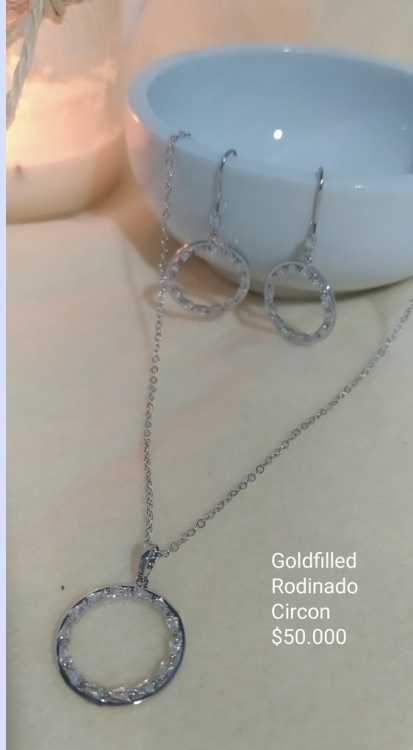

# Conjuntos

aceró  
bronce  
goldfilled!

Goldfilled  
Perla  
\$50.000

Goldfilled  
Rodinado  
Circon  
\$50.000

14

Acero \$28.000

Acero \$30.000

f @merakaccessorios80

Golfy \$30.000

Conjunto  
plateado  
\$28.000

Acero  
Doble Arete  
\$35.000

Golfy ensemble \$ \$32.000

Goldfilled  
Rodinado  
Circon  
\$50.000

Goldfilled  
Rodinado  
Circon  
\$50.000

Acero  
Conjunto  
\$28.000

Goldfilled  
Rodinado  
Circon  
\$50.000

22

Cadena 40 cm Acero \$22.000

Conjunto  
plateado  
\$30.000

Conjunto  
plateado  
\$30.000

Conjunto  
plateado  
\$30.000

Conjunto  
plateado  
\$30.000

Acero Plateado  
Murano  
\$35.000