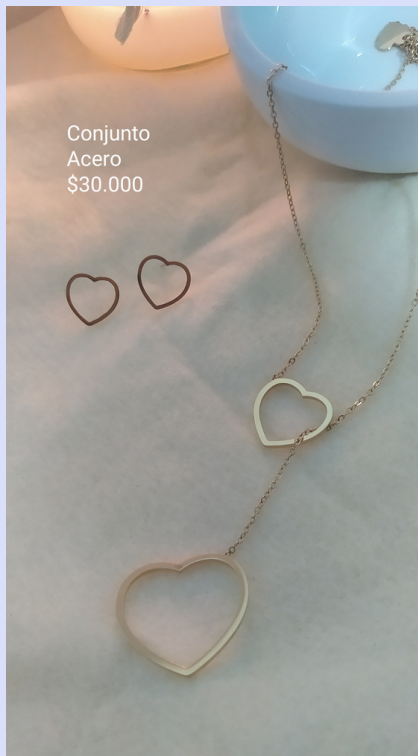

Conjunto
Acero
$30.000