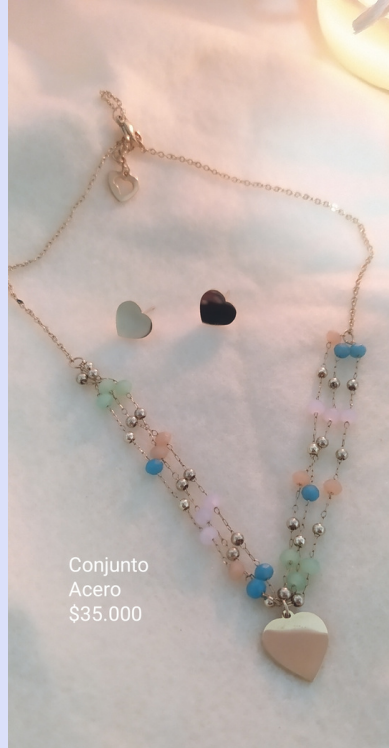

Conjunto
Acero
$35.000