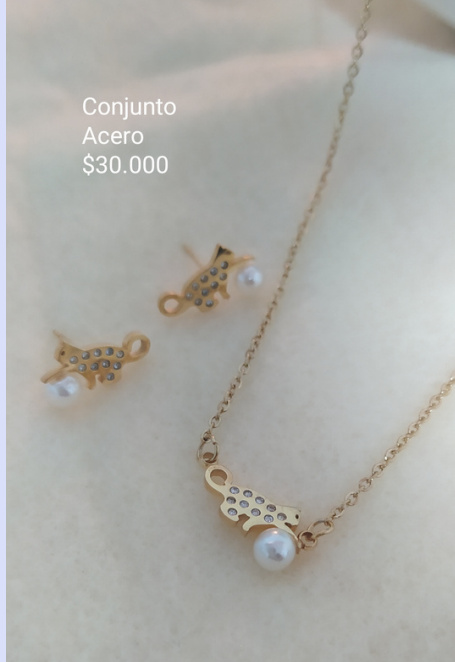

Conjunto
Acero
$30.000