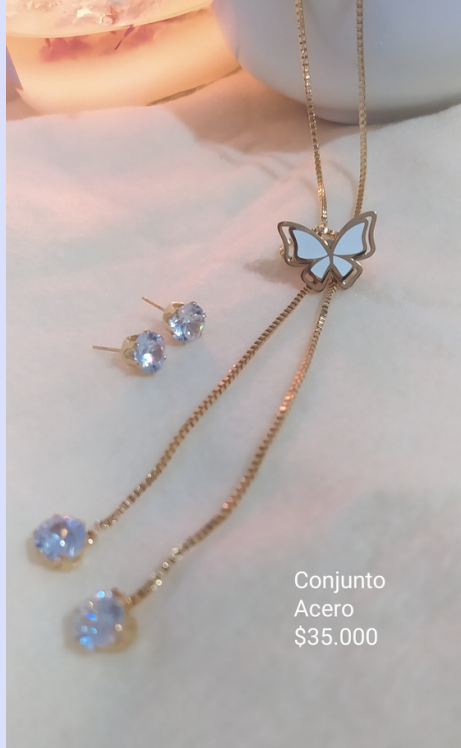

Conjunto
Acero
$35.000