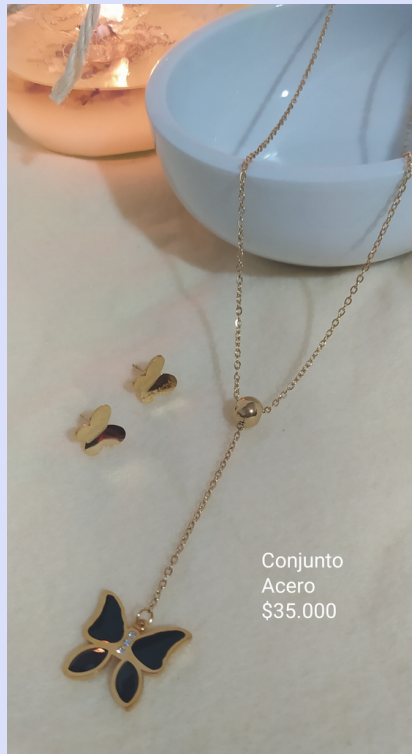

Conjunto
Acero
$35.000